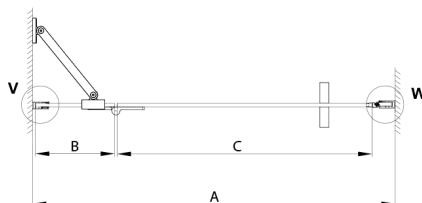

TRINITY GOLD sprchové dveře do niky 800 mm, číre sklo, lavé

Objednací kód: GT1280CL-G

Rozměry

Šířka: 800 mm
Výška: 2000 mm

Vlastnosti

Záruka: 3 roky

Technický list

MODEL	A	B	C
800	785-815	167	555
900	885-915	267	555
1000	985-1015	367	555
1100	1085-1115	467	555
1200	1185-1215	567	555