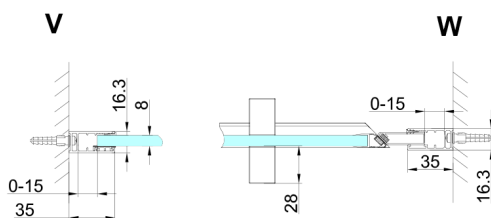

TRINITY GOLD sprchové dveře do niky 800 mm, číre sklo, lavé

Objednací kód: GT1280CL-G

Rozměry

Šířka: 800 mm
Výška: 2000 mm

Vlastnosti

Záruka: 3 roky

Technický list

MODEL	A	B	C
800	785-815	167	555
900	885-915	267	555
1000	985-1015	367	555
1100	1085-1115	467	555
1200	1185-1215	567	555