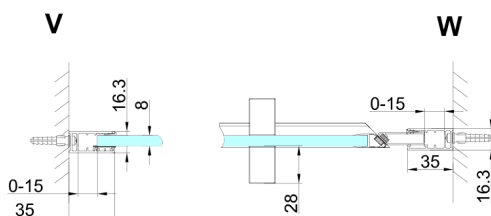

## TRINITY BLACK sprchové dveře do niky 800 mm, číre sklo, lavé

Objednací kód: GT1280CL-B

### Rozměry

Šířka: 800 mm  
Výška: 2000 mm

## Technický list

MODEL	A	B	C
800	785-815	167	555
900	885-915	267	555
1000	985-1015	367	555
1100	1085-1115	467	555
1200	1185-1215	567	555