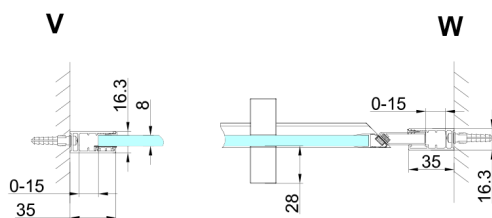

TRINITY CHROME sprchové dvere do niky 1200 mm, matné sklo, pravé

Objednací kód: GT1212MR-CH

Rozměry

Šířka: 1200 mm

Výška: 2000 mm

Vlastnosti

Záruka: 3 roky

Technický list

MODEL	A	B	C
800	785-815	167	555
900	885-915	267	555
1000	985-1015	367	555
1100	1085-1115	467	555
1200	1185-1215	567	555