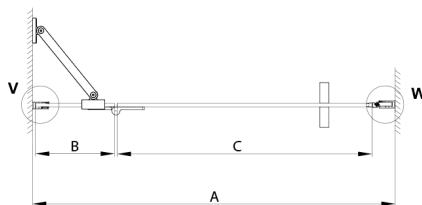

TRINITY CHROME sprchové dvere do niky 1200 mm, matné sklo, pravé

Objednací kód: GT1212MR-CH

Rozměry

Šířka: 1200 mm

Výška: 2000 mm

Vlastnosti

Záruka: 3 roky

Technický list

MODEL	A	B	C
800	785-815	167	555
900	885-915	267	555
1000	985-1015	367	555
1100	1085-1115	467	555
1200	1185-1215	567	555