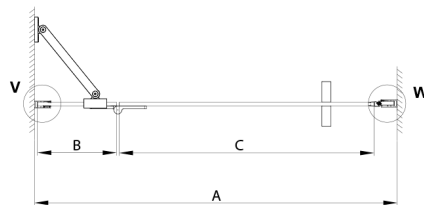

TRINITY GOLD sprchové dveře do niky 1200 mm, matné sklo, pravé

Objednací kód: GT1212MR-G

Rozměry

Šířka: 1200 mm

Výška: 2000 mm

Vlastnosti

Záruka: 3 roky

Technický list

MODEL	A	B	C
800	785-815	167	555
900	885-915	267	555
1000	985-1015	367	555
1100	1085-1115	467	555
1200	1185-1215	567	555