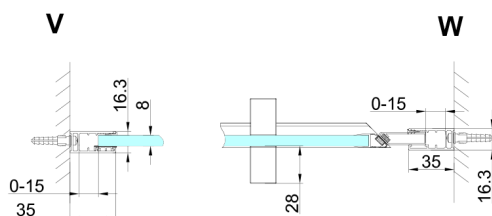

TRINITY GOLD sprchové dveře do niky 1200 mm, matné sklo, pravé

Objednací kód: GT1212MR-G

Rozměry

Šířka: 1200 mm

Výška: 2000 mm

Vlastnosti

Záruka: 3 roky

Technický list

MODEL	A	B	C
800	785-815	167	555
900	885-915	267	555
1000	985-1015	367	555
1100	1085-1115	467	555
1200	1185-1215	567	555