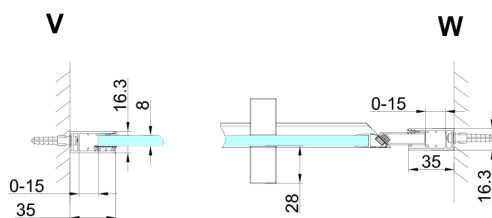

TRINITY BLACK sprchové dveře do niky 1100 mm, matné sklo, pravé

Objednací kód: GT1212MR-B

Rozměry

Šířka: 1200 mm

Výška: 2000 mm

Vlastnosti

Záruka: 3 roky

Technický list

MODEL	A	B	C
800	785-815	167	555
900	885-915	267	555
1000	985-1015	367	555
1100	1085-1115	467	555
1200	1185-1215	567	555