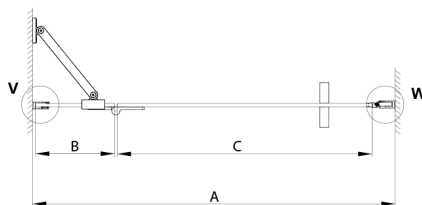

TRINITY BLACK sprchové dveře do niky 1100 mm, matné sklo, pravé

Objednací kód: GT1212MR-B

Rozměry

Šířka: 1200 mm

Výška: 2000 mm

Vlastnosti

Záruka: 3 roky

Technický list

MODEL	A	B	C
800	785-815	167	555
900	885-915	267	555
1000	985-1015	367	555
1100	1085-1115	467	555
1200	1185-1215	567	555