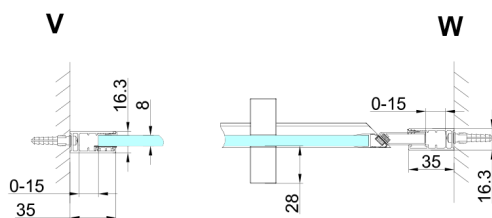

## TRINITY CHROME sprchové dvere do niky 1200 mm, matné sklo, lavé

Objednací kód: GT1212ML-CH

### Rozmery

Šírka: 1200 mm

Výška: 2000 mm

## Technický list

MODEL	A	B	C
800	785-815	167	555
900	885-915	267	555
1000	985-1015	367	555
1100	1085-1115	467	555
1200	1185-1215	567	555