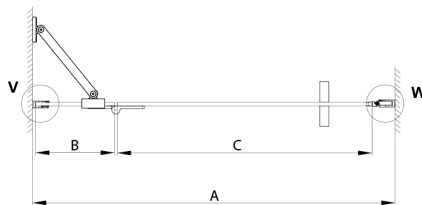

TRINITY GOLD sprchové dveře do niky 1200 mm, matné sklo, lavé

Objednací kód: GT1212ML-G

Rozměry

Šířka: 1200 mm

Výška: 2000 mm

Vlastnosti

Záruka: 3 roky

Technický list

MODEL	A	B	C
800	785-815	167	555
900	885-915	267	555
1000	985-1015	367	555
1100	1085-1115	467	555
1200	1185-1215	567	555