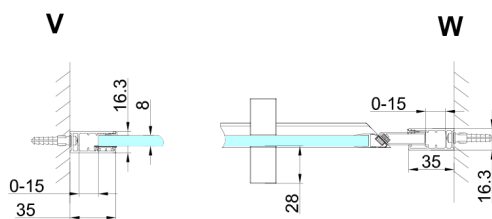

TRINITY GOLD sprchové dveře do niky 1200 mm, matné sklo, lavé

Objednací kód: GT1212ML-G

Rozměry

Šířka: 1200 mm

Výška: 2000 mm

Vlastnosti

Záruka: 3 roky

Technický list

MODEL	A	B	C
800	785-815	167	555
900	885-915	267	555
1000	985-1015	367	555
1100	1085-1115	467	555
1200	1185-1215	567	555