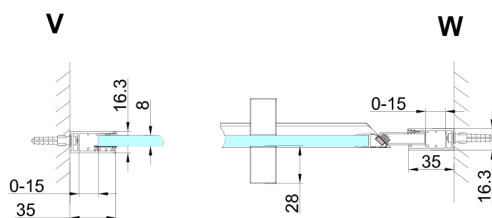

TRINITY BLACK sprchové dveře do niky 1200 mm, matné sklo, lavé

Objednací kód: GT1212ML-B

Rozměry

Šířka: 1200 mm

Výška: 2000 mm

Vlastnosti

Záruka: 3 roky

Technický list

MODEL	A	B	C
800	785-815	167	555
900	885-915	267	555
1000	985-1015	367	555
1100	1085-1115	467	555
1200	1185-1215	567	555