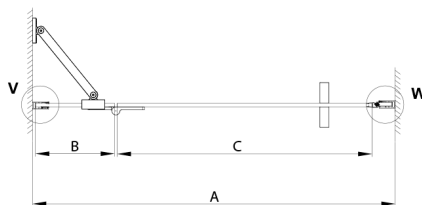

TRINITY BLACK sprchové dveře do niky 1200 mm, matné sklo, lavé

Objednací kód: GT1212ML-B

Rozměry

Šířka: 1200 mm

Výška: 2000 mm

Vlastnosti

Záruka: 3 roky

Technický list

MODEL	A	B	C
800	785-815	167	555
900	885-915	267	555
1000	985-1015	367	555
1100	1085-1115	467	555
1200	1185-1215	567	555