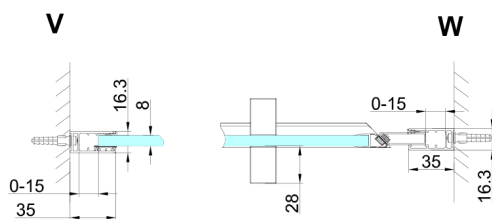

## TRINITY CHROME sprchové dveře do niky 1200 mm, číre sklo, lavé

Objednací kód: GT1212CR-CH

### Rozměry

Šířka: 1200 mm

Výška: 2000 mm

## Technický list

MODEL	A	B	C
800	785-815	167	555
900	885-915	267	555
1000	985-1015	367	555
1100	1085-1115	467	555
1200	1185-1215	567	555