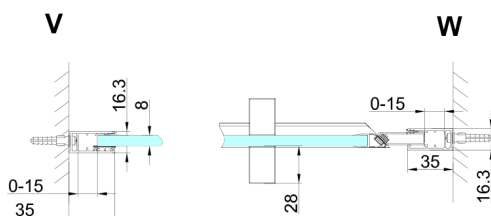

TRINITY GOLD sprchové dvere do niky 1200 mm, číre sklo, lavé

Objednací kód: GT1212CR-G

Rozměry

Šířka: 1200 mm

Výška: 2000 mm

Vlastnosti

Záruka: 3 roky

Technický list

MODEL	A	B	C
800	785-815	167	555
900	885-915	267	555
1000	985-1015	367	555
1100	1085-1115	467	555
1200	1185-1215	567	555