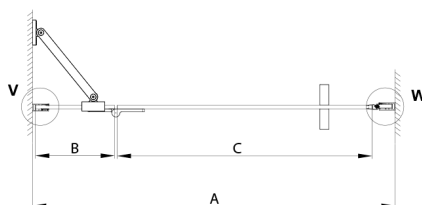

TRINITY GOLD sprchové dvere do niky 1200 mm, číre sklo, lavé

Objednací kód: GT1212CR-G

Rozměry

Šířka: 1200 mm

Výška: 2000 mm

Vlastnosti

Záruka: 3 roky

Technický list

MODEL	A	B	C
800	785-815	167	555
900	885-915	267	555
1000	985-1015	367	555
1100	1085-1115	467	555
1200	1185-1215	567	555