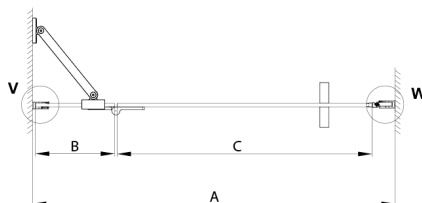

TRINITY BLACK sprchové dveře do niky 1200 mm, číre sklo, lavé

Objednací kód: GT1212CR-B

Rozměry

Šířka: 1200 mm

Výška: 2000 mm

Vlastnosti

Záruka: 3 roky

Technický list

MODEL	A	B	C
800	785-815	167	555
900	885-915	267	555
1000	985-1015	367	555
1100	1085-1115	467	555
1200	1185-1215	567	555