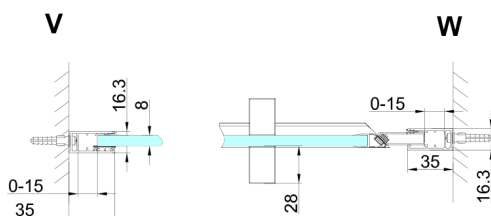

TRINITY BLACK sprchové dveře do niky 1200 mm, číre sklo, lavé

Objednací kód: GT1212CR-B

Rozměry

Šířka: 1200 mm

Výška: 2000 mm

Vlastnosti

Záruka: 3 roky

Technický list

MODEL	A	B	C
800	785-815	167	555
900	885-915	267	555
1000	985-1015	367	555
1100	1085-1115	467	555
1200	1185-1215	567	555