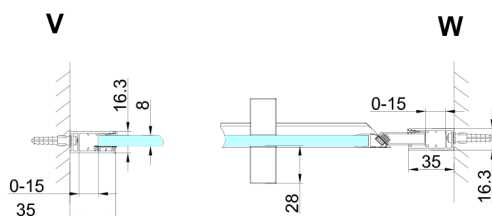

## TRINITY CHROME sprchové dveře do niky 1200 mm, číre sklo, lavé

Objednací kód: GT1212CL-CH

### Rozměry

Šířka: 1200 mm

Výška: 2000 mm

## Technický list

MODEL	A	B	C
800	785-815	167	555
900	885-915	267	555
1000	985-1015	367	555
1100	1085-1115	467	555
1200	1185-1215	567	555