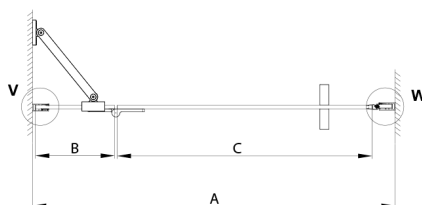

TRINITY GOLD sprchové dveře do niky 1200 mm, číre sklo, lavé

Objednací kód: GT1212CL-G

Rozměry

Šířka: 1200 mm

Výška: 2000 mm

Vlastnosti

Záruka: 3 roky

Technický list

MODEL	A	B	C
800	785-815	167	555
900	885-915	267	555
1000	985-1015	367	555
1100	1085-1115	467	555
1200	1185-1215	567	555