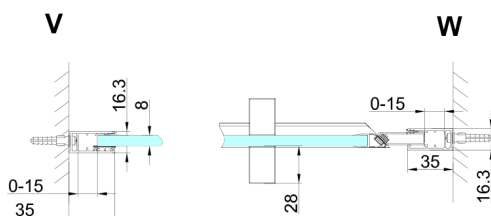

TRINITY GOLD sprchové dveře do niky 1200 mm, číre sklo, lavé

Objednací kód: GT1212CL-G

Rozměry

Šířka: 1200 mm

Výška: 2000 mm

Vlastnosti

Záruka: 3 roky

Technický list

MODEL	A	B	C
800	785-815	167	555
900	885-915	267	555
1000	985-1015	367	555
1100	1085-1115	467	555
1200	1185-1215	567	555