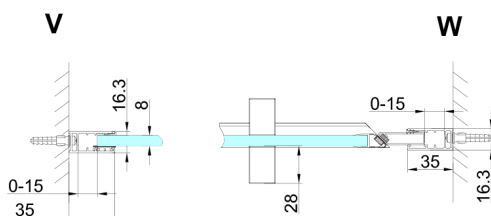

## TRINITY BLACK sprchové dveře do niky 1200 mm, číre sklo, lavé

Objednací kód: GT1212CL-B

### Rozměry

Šířka: 1200 mm

Výška: 2000 mm

## Technický list

MODEL	A	B	C
800	785-815	167	555
900	885-915	267	555
1000	985-1015	367	555
1100	1085-1115	467	555
1200	1185-1215	567	555