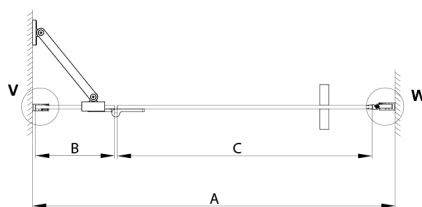

TRINITY CHROME sprchové dvere do niky 1100 mm, matné sklo, pravé

Objednací kód: GT1211MR-CH

Rozměry

Šířka: 1100 mm
Výška: 2000 mm

Vlastnosti

Záruka: 3 roky

Technický list

MODEL	A	B	C
800	785-815	167	555
900	885-915	267	555
1000	985-1015	367	555
1100	1085-1115	467	555
1200	1185-1215	567	555