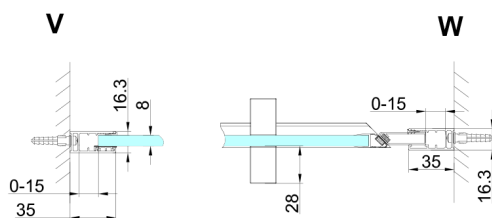

TRINITY CHROME sprchové dvere do niky 1100 mm, matné sklo, pravé

Objednací kód: GT1211MR-CH

Rozměry

Šířka: 1100 mm
Výška: 2000 mm

Vlastnosti

Záruka: 3 roky

Technický list

MODEL	A	B	C
800	785-815	167	555
900	885-915	267	555
1000	985-1015	367	555
1100	1085-1115	467	555
1200	1185-1215	567	555