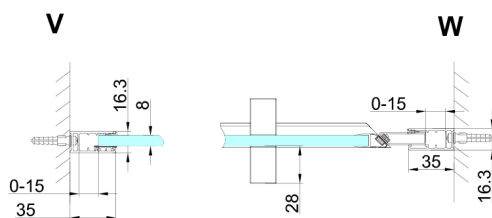

## TRINITY BLACK sprchové dveře do niky 1100 mm, matné sklo, pravé

Objednací kód: GT1211MR-B

### Rozměry

Šířka: 1100 mm  
Výška: 2000 mm

## Technický list

MODEL	A	B	C
800	785-815	167	555
900	885-915	267	555
1000	985-1015	367	555
1100	1085-1115	467	555
1200	1185-1215	567	555