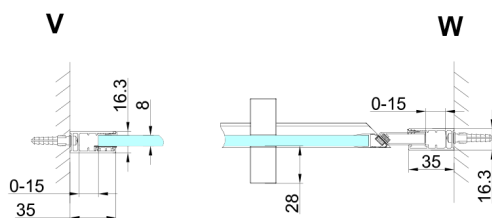

## TRINITY CHROME sprchové dvere do niky 1100 mm, matné sklo, lavé

Objednací kód: GT1211ML-CH

### Rozmery

Šírka: 1100 mm  
Výška: 2000 mm

## Technický list

MODEL	A	B	C
800	785-815	167	555
900	885-915	267	555
1000	985-1015	367	555
1100	1085-1115	467	555
1200	1185-1215	567	555