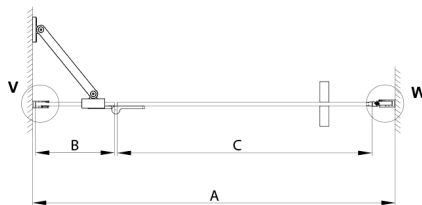

TRINITY GOLD sprchové dveře do niky 1100 mm, matné sklo, lavé

Objednací kód: GT1211ML-G

Rozměry

Šířka: 1100 mm
Výška: 2000 mm

Vlastnosti

Záruka: 3 roky

Technický list

MODEL	A	B	C
800	785-815	167	555
900	885-915	267	555
1000	985-1015	367	555
1100	1085-1115	467	555
1200	1185-1215	567	555