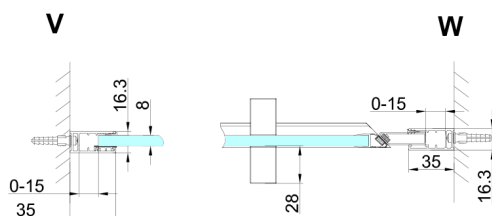

TRINITY GOLD sprchové dveře do niky 1100 mm, matné sklo, lavé

Objednací kód: GT1211ML-G

Rozměry

Šířka: 1100 mm
Výška: 2000 mm

Vlastnosti

Záruka: 3 roky

Technický list

MODEL	A	B	C
800	785-815	167	555
900	885-915	267	555
1000	985-1015	367	555
1100	1085-1115	467	555
1200	1185-1215	567	555