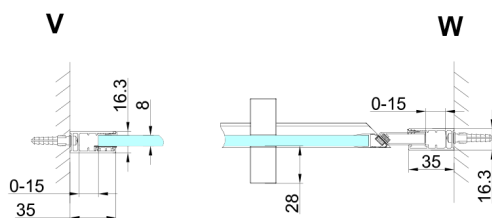

TRINITY BLACK sprchové dveře do niky 1100 mm, matné sklo, lavé

Objednací kód: GT1211ML-B

Rozměry

Šířka: 1100 mm
Výška: 2000 mm

Vlastnosti

Záruka: 3 roky

Technický list

MODEL	A	B	C
800	785-815	167	555
900	885-915	267	555
1000	985-1015	367	555
1100	1085-1115	467	555
1200	1185-1215	567	555