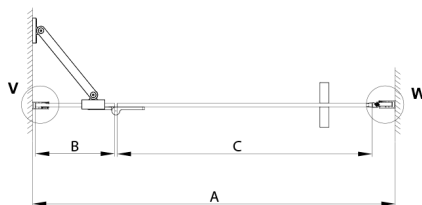

TRINITY BLACK sprchové dveře do niky 1100 mm, matné sklo, lavé

Objednací kód: GT1211ML-B

Rozměry

Šířka: 1100 mm
Výška: 2000 mm

Vlastnosti

Záruka: 3 roky

Technický list

MODEL	A	B	C
800	785-815	167	555
900	885-915	267	555
1000	985-1015	367	555
1100	1085-1115	467	555
1200	1185-1215	567	555