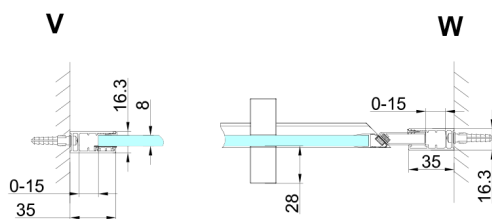

TRINITY CHROME sprchové dveře do niky 1100 mm, číre sklo, pravé

Objednací kód: GT1211CR-CH

Rozměry

Šířka: 1100 mm
Výška: 2000 mm

Vlastnosti

Záruka: 3 roky

Technický list

MODEL	A	B	C
800	785-815	167	555
900	885-915	267	555
1000	985-1015	367	555
1100	1085-1115	467	555
1200	1185-1215	567	555