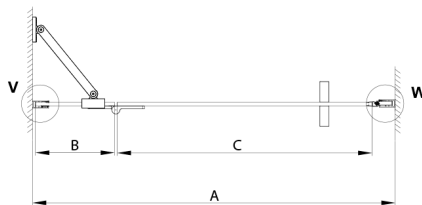

TRINITY CHROME sprchové dveře do niky 1100 mm, číre sklo, pravé

Objednací kód: GT1211CR-CH

Rozměry

Šířka: 1100 mm
Výška: 2000 mm

Vlastnosti

Záruka: 3 roky

Technický list

MODEL	A	B	C
800	785-815	167	555
900	885-915	267	555
1000	985-1015	367	555
1100	1085-1115	467	555
1200	1185-1215	567	555