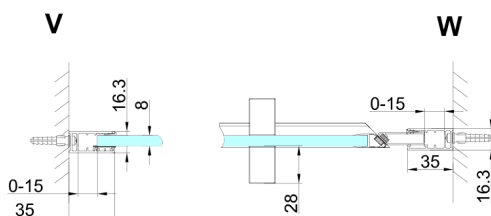

TRINITY BLACK sprchové dveře do niky 1100 mm, číre sklo, pravé

Objednací kód: GT1211CR-B

Rozměry

Šířka: 1100 mm
Výška: 2000 mm

Vlastnosti

Záruka: 3 roky

Technický list

MODEL	A	B	C
800	785-815	167	555
900	885-915	267	555
1000	985-1015	367	555
1100	1085-1115	467	555
1200	1185-1215	567	555