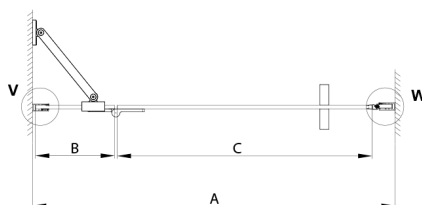

TRINITY BLACK sprchové dveře do niky 1100 mm, číre sklo, pravé

Objednací kód: GT1211CR-B

Rozměry

Šířka: 1100 mm
Výška: 2000 mm

Vlastnosti

Záruka: 3 roky

Technický list

MODEL	A	B	C
800	785-815	167	555
900	885-915	267	555
1000	985-1015	367	555
1100	1085-1115	467	555
1200	1185-1215	567	555