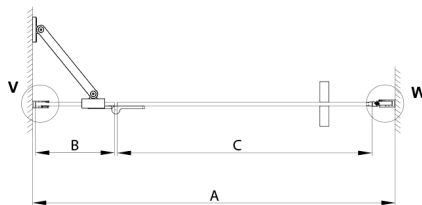

TRINITY CHROME sprchové dveře do niky 1100 mm, číre sklo, lavé

Objednací kód: GT1211CL-CH

Rozměry

Šířka: 1100 mm
Výška: 2000 mm

Vlastnosti

Záruka: 3 roky

Technický list

MODEL	A	B	C
800	785-815	167	555
900	885-915	267	555
1000	985-1015	367	555
1100	1085-1115	467	555
1200	1185-1215	567	555