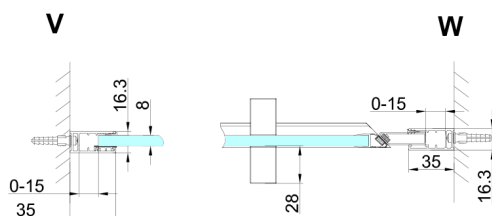

TRINITY CHROME sprchové dveře do niky 1100 mm, číre sklo, lavé

Objednací kód: GT1211CL-CH

Rozměry

Šířka: 1100 mm
Výška: 2000 mm

Vlastnosti

Záruka: 3 roky

Technický list

MODEL	A	B	C
800	785-815	167	555
900	885-915	267	555
1000	985-1015	367	555
1100	1085-1115	467	555
1200	1185-1215	567	555