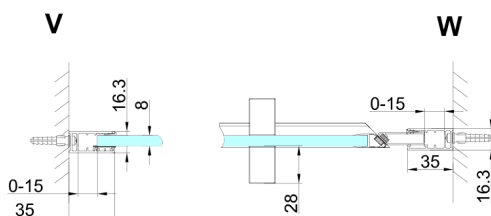

TRINITY GOLD sprchové dveře do niky 1100 mm, číre sklo, lavé

Objednací kód: GT1211CL-G

Rozměry

Šířka: 1100 mm
Výška: 2000 mm

Vlastnosti

Záruka: 3 roky

Technický list

MODEL	A	B	C
800	785-815	167	555
900	885-915	267	555
1000	985-1015	367	555
1100	1085-1115	467	555
1200	1185-1215	567	555