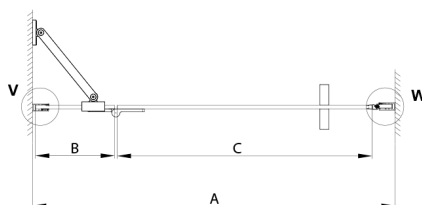

TRINITY GOLD sprchové dveře do niky 1100 mm, číre sklo, lavé

Objednací kód: GT1211CL-G

Rozměry

Šířka: 1100 mm
Výška: 2000 mm

Vlastnosti

Záruka: 3 roky

Technický list

MODEL	A	B	C
800	785-815	167	555
900	885-915	267	555
1000	985-1015	367	555
1100	1085-1115	467	555
1200	1185-1215	567	555