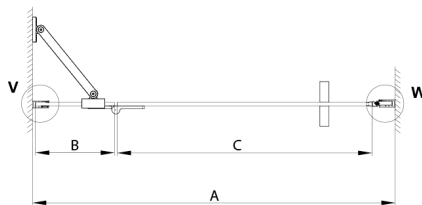

TRINITY GOLD sprchové dveře do niky 1000 mm, matné sklo, pravé

Objednací kód: GT1210MR-G

Rozměry

Šířka: 1000 mm

Výška: 2000 mm

Vlastnosti

Záruka: 3 roky

Technický list

MODEL	A	B	C
800	785-815	167	555
900	885-915	267	555
1000	985-1015	367	555
1100	1085-1115	467	555
1200	1185-1215	567	555