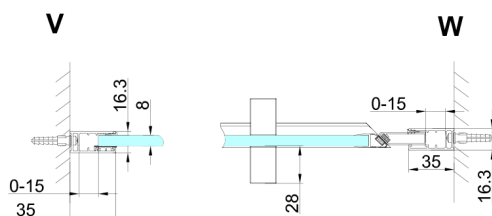

TRINITY GOLD sprchové dveře do niky 1000 mm, matné sklo, pravé

Objednací kód: GT1210MR-G

Rozměry

Šířka: 1000 mm

Výška: 2000 mm

Vlastnosti

Záruka: 3 roky

Technický list

MODEL	A	B	C
800	785-815	167	555
900	885-915	267	555
1000	985-1015	367	555
1100	1085-1115	467	555
1200	1185-1215	567	555