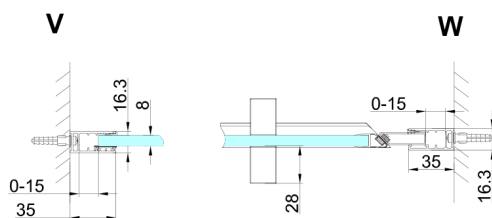

TRINITY CHROME sprchové dvere do niky 1000 mm, matné sklo, lavé

Objednací kód: GT1210ML-CH

Rozmery

Šírka: 1000 mm

Výška: 2000 mm

Vlastnosti

Záruka: 3 roky

Technický list

MODEL	A	B	C
800	785-815	167	555
900	885-915	267	555
1000	985-1015	367	555
1100	1085-1115	467	555
1200	1185-1215	567	555