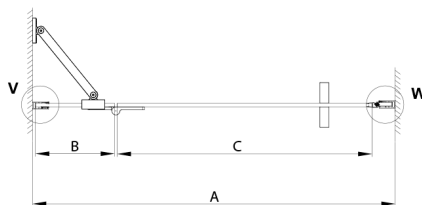

TRINITY CHROME sprchové dvere do niky 1000 mm, matné sklo, lavé

Objednací kód: GT1210ML-CH

Rozmery

Šírka: 1000 mm

Výška: 2000 mm

Vlastnosti

Záruka: 3 roky

Technický list

MODEL	A	B	C
800	785-815	167	555
900	885-915	267	555
1000	985-1015	367	555
1100	1085-1115	467	555
1200	1185-1215	567	555