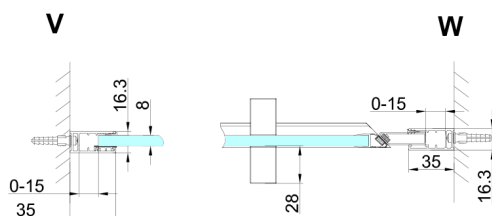

TRINITY GOLD sprchové dveře do niky 1000 mm, matné sklo, lavé

Objednací kód: GT1210ML-G

Rozměry

Šířka: 1000 mm
Výška: 2000 mm

Vlastnosti

Záruka: 3 roky

Technický list

MODEL	A	B	C
800	785-815	167	555
900	885-915	267	555
1000	985-1015	367	555
1100	1085-1115	467	555
1200	1185-1215	567	555