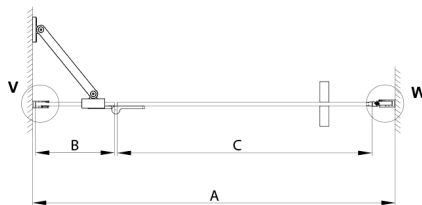

TRINITY GOLD sprchové dveře do niky 1000 mm, matné sklo, lavé

Objednací kód: GT1210ML-G

Rozměry

Šířka: 1000 mm
Výška: 2000 mm

Vlastnosti

Záruka: 3 roky

Technický list

MODEL	A	B	C
800	785-815	167	555
900	885-915	267	555
1000	985-1015	367	555
1100	1085-1115	467	555
1200	1185-1215	567	555