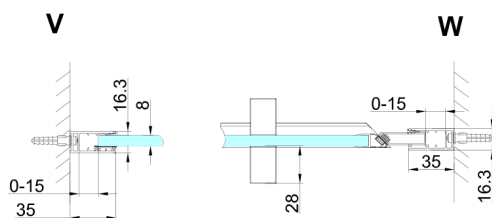

## TRINITY BLACK sprchové dveře do niky 1000 mm, matné sklo, lavé

Objednací kód: GT1210ML-B

### Rozměry

Šířka: 1000 mm

Výška: 2000 mm

## Technický list

| MODEL | A         | B   | C   |
|-------|-----------|-----|-----|
| 800   | 785-815   | 167 | 555 |
| 900   | 885-915   | 267 | 555 |
| 1000  | 985-1015  | 367 | 555 |
| 1100  | 1085-1115 | 467 | 555 |
| 1200  | 1185-1215 | 567 | 555 |