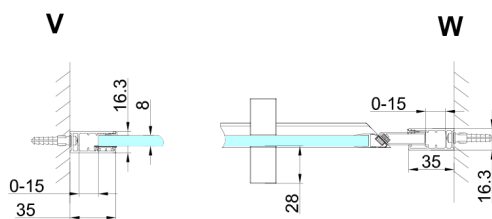

TRINITY CHROME sprchové dveře do niky 1000 mm, číre sklo, lavé

Objednací kód: GT1210CR-CH

Rozměry

Šířka: 1000 mm

Výška: 2000 mm

Vlastnosti

Záruka: 3 roky

Technický list

MODEL	A	B	C
800	785-815	167	555
900	885-915	267	555
1000	985-1015	367	555
1100	1085-1115	467	555
1200	1185-1215	567	555