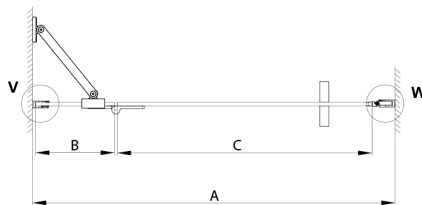

TRINITY CHROME sprchové dveře do niky 1000 mm, číre sklo, lavé

Objednací kód: GT1210CR-CH

Rozměry

Šířka: 1000 mm

Výška: 2000 mm

Vlastnosti

Záruka: 3 roky

Technický list

MODEL	A	B	C
800	785-815	167	555
900	885-915	267	555
1000	985-1015	367	555
1100	1085-1115	467	555
1200	1185-1215	567	555