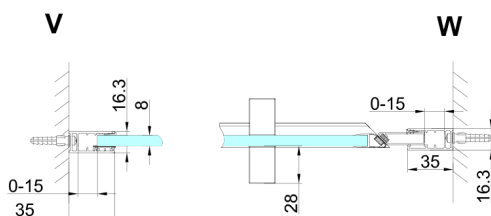

## TRINITY GOLD sprchové dveře do niky 1000 mm, číre sklo, lavé

Objednací kód: GT1210CR-G

### Rozměry

Šířka: 1000 mm

Výška: 2000 mm

## Technický list

| MODEL | A         | B   | C   |
|-------|-----------|-----|-----|
| 800   | 785-815   | 167 | 555 |
| 900   | 885-915   | 267 | 555 |
| 1000  | 985-1015  | 367 | 555 |
| 1100  | 1085-1115 | 467 | 555 |
| 1200  | 1185-1215 | 567 | 555 |