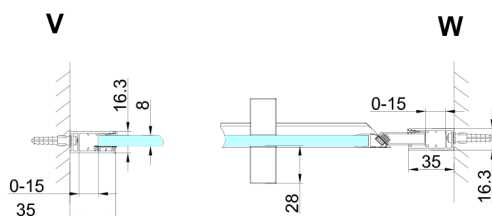

## TRINITY BLACK sprchové dveře do niky 1000 mm, číre sklo, lavé

Objednací kód: GT1210CR-B

### Rozměry

Šířka: 1000 mm

Výška: 2000 mm

## Technický list

MODEL	A	B	C
800	785-815	167	555
900	885-915	267	555
1000	985-1015	367	555
1100	1085-1115	467	555
1200	1185-1215	567	555