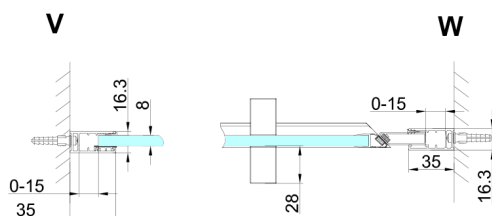

## TRINITY CHROME sprchové dveře do niky 1000 mm, číre sklo, lavé

Objednací kód: GT1210CL-CH

### Rozměry

Šířka: 1000 mm  
Výška: 2000 mm

## Technický list

MODEL	A	B	C
800	785-815	167	555
900	885-915	267	555
1000	985-1015	367	555
1100	1085-1115	467	555
1200	1185-1215	567	555