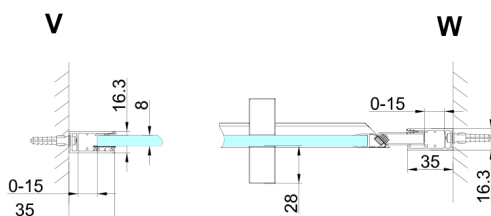

TRINITY GOLD sprchové dvere do niky 1000 mm, číre sklo, lavé

Objednací kód: GT1210CL-G

Rozměry

Šířka: 1000 mm

Výška: 2000 mm

Vlastnosti

Záruka: 3 roky

Technický list

MODEL	A	B	C
800	785-815	167	555
900	885-915	267	555
1000	985-1015	367	555
1100	1085-1115	467	555
1200	1185-1215	567	555