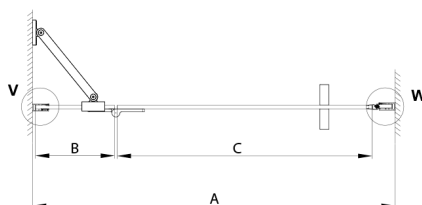

TRINITY GOLD sprchové dvere do niky 1000 mm, číre sklo, lavé

Objednací kód: GT1210CL-G

Rozměry

Šířka: 1000 mm

Výška: 2000 mm

Vlastnosti

Záruka: 3 roky

Technický list

MODEL	A	B	C
800	785-815	167	555
900	885-915	267	555
1000	985-1015	367	555
1100	1085-1115	467	555
1200	1185-1215	567	555