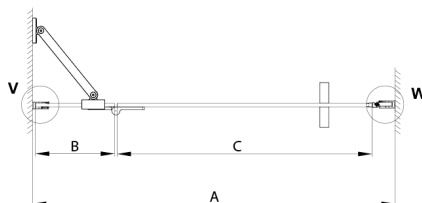

TRINITY BLACK sprchové dveře do niky 1000 mm, číre sklo, lavé

Objednací kód: GT1210CL-B

Rozměry

Šířka: 1000 mm

Výška: 2000 mm

Vlastnosti

Záruka: 3 roky

Technický list

MODEL	A	B	C
800	785-815	167	555
900	885-915	267	555
1000	985-1015	367	555
1100	1085-1115	467	555
1200	1185-1215	567	555