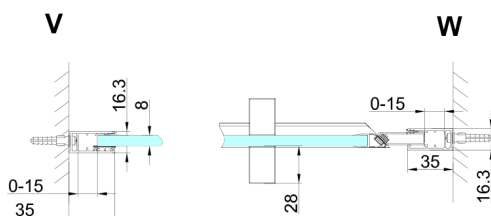

TRINITY BLACK sprchové dveře do niky 1000 mm, číre sklo, lavé

Objednací kód: GT1210CL-B

Rozměry

Šířka: 1000 mm

Výška: 2000 mm

Vlastnosti

Záruka: 3 roky

Technický list

MODEL	A	B	C
800	785-815	167	555
900	885-915	267	555
1000	985-1015	367	555
1100	1085-1115	467	555
1200	1185-1215	567	555