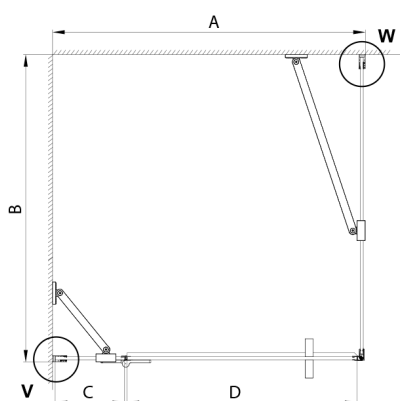

TRINITY CHROME obdížniková sprchová zástena 900x1000mm, matné sklo, lavé

Objednací kód: GT5610-90ML-CH

Rozměry

Šířka: 900 mm
 Výška: 2000 mm
 Hĺbka: 1000 mm

Vlastnosti

Záruka: 3 roky

Technický list

MODEL	A	B	C	D
800x800	785-800	785-800	167	585
800x900	785-800	885-900	167	585
800x1000	785-800	985-1000	167	585
800x1200	785-800	1185-1200	167	585
900x800	885-900	785-800	267	585
900x900	885-900	885-900	267	585
900x1000	885-900	985-1000	267	585
900x1200	885-900	1185-1200	267	585
1000x800	985-1000	785-800	367	585
1000x900	985-1000	885-900	367	585
1000x1000	985-1000	985-1000	367	585
1000x1200	985-1000	1185-1200	367	585
1100x800	1085-1100	785-800	467	585
1100x900	1085-1100	885-900	467	585
1100x1000	1085-1100	985-1000	467	585
1100x1200	1085-1100	1185-1200	467	585
1200x800	1185-1200	785-800	567	585
1200x900	1185-1200	885-900	567	585
1200x1000	1185-1200	985-1000	567	585
1200x1200	1185-1200	1185-1200	567	585