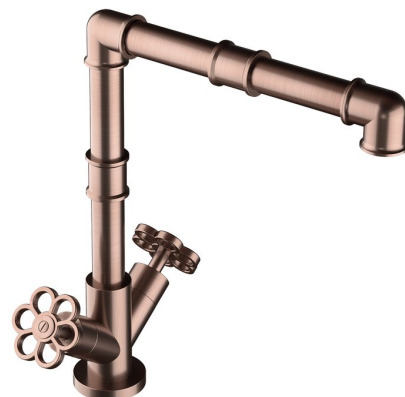

AVENUE stojánkova drezová batéria, meď

Objednací kód: EV014PG

Rozmery

Šírka: 187 mm
 Výška: 331 mm
 Hĺbka: 291 mm

Vlastnosti

Farba: Meď
 Materiál: Mosadz
 Záruka: 6 rokov

Technický list