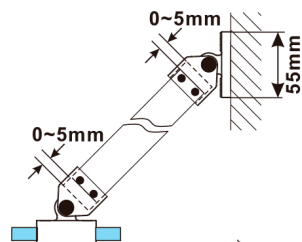

## ESCA GOLD MATT jednodielna sprchová zástena na inštaláciu k stene, číre sklo, 600 mm

Objednací kód: ES1060-04

### Rozmery

Výška: 2100 mm  
Hĺbka: 600 mm

## Technický list

MODEL	A,mm
ES1030	290-305
ES1040	390-405
ES1050	490-505
ES1060	590-605

MODEL	A,mm
ES1070/ES1170/ES1270/ES1370/ES1470/ES1570	690-705
ES1080/ES1180/ES1280/ES1380/ES1480/ES1580	790-805
ES1090/ES1190/ES1290/ES1390/ES1490/ES1590	890-905
ES1010/ES1110/ES1210/ES1310/ES1410/ES1510	990-1005
ES1011/ES1111/ES1211/ES1311/ES1411/ES1511	1090-1105
ES1012/ES1112/ES1212/ES1312/ES1412/ES1512	1190-1205
ES1013/ES1113/ES1213/ES1313/ES1413/ES1513	1290-1305
ES1014/ES1114/ES1214/ES1314/ES1414/ES1514	1390-1405
ES1015/ES1115/ES1215/ES1315/ES1415/ES1515	1490-1505