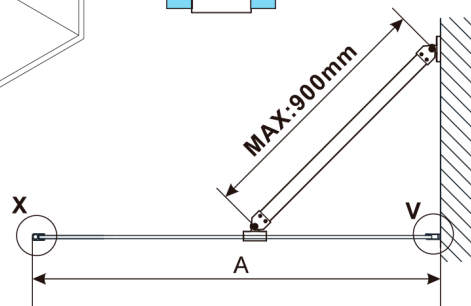

## ESCA GOLD MATT jednodielna sprchová zástena na inštaláciu k stene, číre sklo, 600 mm

Objednací kód: ES1060-04

### Rozmery

Výška: 2100 mm  
Hĺbka: 600 mm

## Technický list

MODEL	A,mm
ES1030	290-305
ES1040	390-405
ES1050	490-505
ES1060	590-605

MODEL	A,mm
ES1070/ES1170/ES1270/ES1370/ES1470/ES1570	690-705
ES1080/ES1180/ES1280/ES1380/ES1480/ES1580	790-805
ES1090/ES1190/ES1290/ES1390/ES1490/ES1590	890-905
ES1010/ES1110/ES1210/ES1310/ES1410/ES1510	990-1005
ES1011/ES1111/ES1211/ES1311/ES1411/ES1511	1090-1105
ES1012/ES1112/ES1212/ES1312/ES1412/ES1512	1190-1205
ES1013/ES1113/ES1213/ES1313/ES1413/ES1513	1290-1305
ES1014/ES1114/ES1214/ES1314/ES1414/ES1514	1390-1405
ES1015/ES1115/ES1215/ES1315/ES1415/ES1515	1490-1505