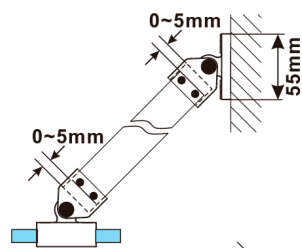

ESCA BLACK MATT jednodielna sprchová zástena na inštaláciu k stene, číre sklo, 600 mm

Objednací kód: ES1060-02

Rozmery

Výška: 2100 mm

Hĺbka: 600 mm

Vlastnosti

Záruka: 2 roky

Technický list

MODEL	A,mm
ES1030	290~305
ES1040	390~405
ES1050	490~505
ES1060	590~605

MODEL	A,mm
ES1070/ES1170/ES1270/ES1370/ES1470/ES1570	690~705
ES1080/ES1180/ES1280/ES1380/ES1480/ES1580	790~805
ES1090/ES1190/ES1290/ES1390/ES1490/ES1590	890~905
ES1010/ES1110/ES1210/ES1310/ES1410/ES1510	990~1005
ES1011/ES1111/ES1211/ES1311/ES1411/ES1511	1090~1105
ES1012/ES1112/ES1212/ES1312/ES1412/ES1512	1190~1205
ES1013/ES1113/ES1213/ES1313/ES1413/ES1513	1290~1305
ES1014/ES1114/ES1214/ES1314/ES1414/ES1514	1390~1405
ES1015/ES1115/ES1215/ES1315/ES1415/ES1515	1490~1505