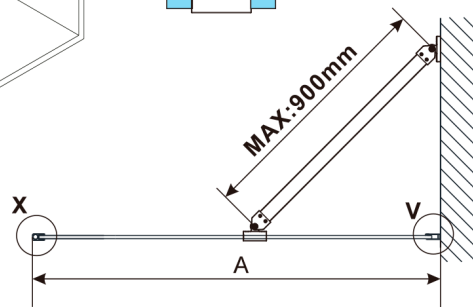

ESCA BLACK MATT jednodielna sprchová zástena na inštaláciu k stene, číre sklo, 600 mm

Objednací kód: ES1060-02

Rozmery

Výška: 2100 mm

Hĺbka: 600 mm

Vlastnosti

Záruka: 2 roky

Technický list

MODEL	A,mm
ES1030	290~305
ES1040	390~405
ES1050	490~505
ES1060	590~605

MODEL	A,mm
ES1070/ES1170/ES1270/ES1370/ES1470/ES1570	690~705
ES1080/ES1180/ES1280/ES1380/ES1480/ES1580	790~805
ES1090/ES1190/ES1290/ES1390/ES1490/ES1590	890~905
ES1010/ES1110/ES1210/ES1310/ES1410/ES1510	990~1005
ES1011/ES1111/ES1211/ES1311/ES1411/ES1511	1090~1105
ES1012/ES1112/ES1212/ES1312/ES1412/ES1512	1190~1205
ES1013/ES1113/ES1213/ES1313/ES1413/ES1513	1290~1305
ES1014/ES1114/ES1214/ES1314/ES1414/ES1514	1390~1405
ES1015/ES1115/ES1215/ES1315/ES1415/ES1515	1490~1505