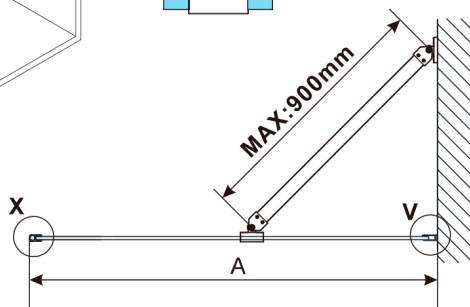

ESCA WHITE MATT jednodielna sprchová zástena na inštaláciu k stene, číre sklo, 500 mm

Objednací kód: ES1050-03

Rozmery

Výška: 2100 mm

Hĺbka: 500 mm

Vlastnosti

Záruka: 2 roky

Technický list

MODEL	A,mm
ES1030	290~305
ES1040	390~405
ES1050	490~505
ES1060	590~605

MODEL	A,mm
ES1070/ES1170/ES1270/ES1370/ES1470/ES1570	690~705
ES1080/ES1180/ES1280/ES1380/ES1480/ES1580	790~805
ES1090/ES1190/ES1290/ES1390/ES1490/ES1590	890~905
ES1010/ES1110/ES1210/ES1310/ES1410/ES1510	990~1005
ES1011/ES1111/ES1211/ES1311/ES1411/ES1511	1090~1105
ES1012/ES1112/ES1212/ES1312/ES1412/ES1512	1190~1205
ES1013/ES1113/ES1213/ES1313/ES1413/ES1513	1290~1305
ES1014/ES1114/ES1214/ES1314/ES1414/ES1514	1390~1405
ES1015/ES1115/ES1215/ES1315/ES1415/ES1515	1490~1505