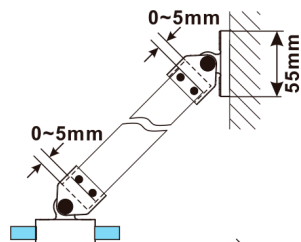

ESCA WHITE MATT jednodielna sprchová zástena na inštaláciu k stene, číre sklo, 500 mm

Objednací kód: ES1050-03

Rozmery

Výška: 2100 mm

Hĺbka: 500 mm

Vlastnosti

Záruka: 2 roky

Technický list

MODEL	A,mm
ES1030	290~305
ES1040	390~405
ES1050	490~505
ES1060	590~605

MODEL	A,mm
ES1070/ES1170/ES1270/ES1370/ES1470/ES1570	690~705
ES1080/ES1180/ES1280/ES1380/ES1480/ES1580	790~805
ES1090/ES1190/ES1290/ES1390/ES1490/ES1590	890~905
ES1010/ES1110/ES1210/ES1310/ES1410/ES1510	990~1005
ES1011/ES1111/ES1211/ES1311/ES1411/ES1511	1090~1105
ES1012/ES1112/ES1212/ES1312/ES1412/ES1512	1190~1205
ES1013/ES1113/ES1213/ES1313/ES1413/ES1513	1290~1305
ES1014/ES1114/ES1214/ES1314/ES1414/ES1514	1390~1405
ES1015/ES1115/ES1215/ES1315/ES1415/ES1515	1490~1505