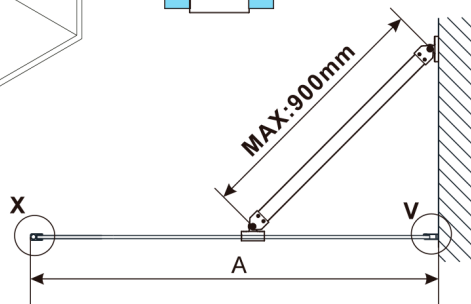

ESCA BLACK MATT jednodielna sprchová zástena na inštaláciu k stene, číre sklo, 500 mm

Objednací kód: ES1050-02

Rozmery

Výška: 2100 mm

Hĺbka: 500 mm

Vlastnosti

Záruka: 2 roky

Technický list

MODEL	A,mm
ES1030	290~305
ES1040	390~405
ES1050	490~505
ES1060	590~605

MODEL	A,mm
ES1070/ES1170/ES1270/ES1370/ES1470/ES1570	690~705
ES1080/ES1180/ES1280/ES1380/ES1480/ES1580	790~805
ES1090/ES1190/ES1290/ES1390/ES1490/ES1590	890~905
ES1010/ES1110/ES1210/ES1310/ES1410/ES1510	990~1005
ES1011/ES1111/ES1211/ES1311/ES1411/ES1511	1090~1105
ES1012/ES1112/ES1212/ES1312/ES1412/ES1512	1190~1205
ES1013/ES1113/ES1213/ES1313/ES1413/ES1513	1290~1305
ES1014/ES1114/ES1214/ES1314/ES1414/ES1514	1390~1405
ES1015/ES1115/ES1215/ES1315/ES1415/ES1515	1490~1505