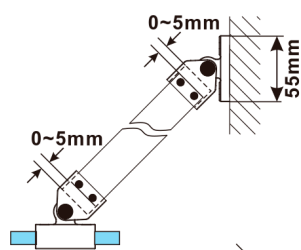

ESCA BLACK MATT jednodielna sprchová zástena na inštaláciu k stene, číre sklo, 500 mm

Objednací kód: ES1050-02

Rozmery

Výška: 2100 mm

Hĺbka: 500 mm

Vlastnosti

Záruka: 2 roky

Technický list

MODEL	A,mm
ES1030	290~305
ES1040	390~405
ES1050	490~505
ES1060	590~605

MODEL	A,mm
ES1070/ES1170/ES1270/ES1370/ES1470/ES1570	690~705
ES1080/ES1180/ES1280/ES1380/ES1480/ES1580	790~805
ES1090/ES1190/ES1290/ES1390/ES1490/ES1590	890~905
ES1010/ES1110/ES1210/ES1310/ES1410/ES1510	990~1005
ES1011/ES1111/ES1211/ES1311/ES1411/ES1511	1090~1105
ES1012/ES1112/ES1212/ES1312/ES1412/ES1512	1190~1205
ES1013/ES1113/ES1213/ES1313/ES1413/ES1513	1290~1305
ES1014/ES1114/ES1214/ES1314/ES1414/ES1514	1390~1405
ES1015/ES1115/ES1215/ES1315/ES1415/ES1515	1490~1505