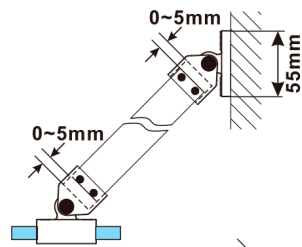

# ESCA CHROME jednodielna sprchová zástena na inštaláciu k stene, číre sklo, 400 mm

Objednací kód: ES1040-01

## Rozmery

Výška: 2100 mm  
Hĺbka: 400 mm

## Technický list

MODEL	A,mm
ES1030	290~305
ES1040	390~405
ES1050	490~505
ES1060	590~605

MODEL	A,mm
ES1070/ES1170/ES1270/ES1370/ES1470/ES1570	690~705
ES1080/ES1180/ES1280/ES1380/ES1480/ES1580	790~805
ES1090/ES1190/ES1290/ES1390/ES1490/ES1590	890~905
ES1010/ES1110/ES1210/ES1310/ES1410/ES1510	990~1005
ES1011/ES1111/ES1211/ES1311/ES1411/ES1511	1090~1105
ES1012/ES1112/ES1212/ES1312/ES1412/ES1512	1190~1205
ES1013/ES1113/ES1213/ES1313/ES1413/ES1513	1290~1305
ES1014/ES1114/ES1214/ES1314/ES1414/ES1514	1390~1405
ES1015/ES1115/ES1215/ES1315/ES1415/ES1515	1490~1505