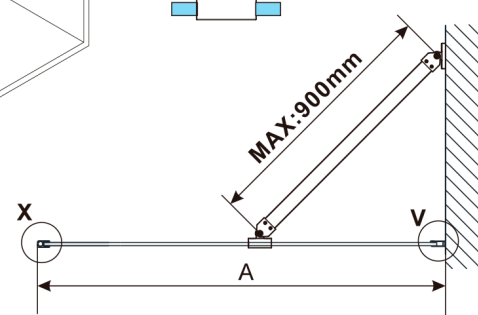

# ESCA CHROME jednodielna sprchová zástena na inštaláciu k stene, číre sklo, 400 mm

Objednací kód: ES1040-01

## Rozmery

Výška: 2100 mm  
Hĺbka: 400 mm

## Technický list

MODEL	A,mm
ES1030	290~305
ES1040	390~405
ES1050	490~505
ES1060	590~605

MODEL	A,mm
ES1070/ES1170/ES1270/ES1370/ES1470/ES1570	690~705
ES1080/ES1180/ES1280/ES1380/ES1480/ES1580	790~805
ES1090/ES1190/ES1290/ES1390/ES1490/ES1590	890~905
ES1010/ES1110/ES1210/ES1310/ES1410/ES1510	990~1005
ES1011/ES1111/ES1211/ES1311/ES1411/ES1511	1090~1105
ES1012/ES1112/ES1212/ES1312/ES1412/ES1512	1190~1205
ES1013/ES1113/ES1213/ES1313/ES1413/ES1513	1290~1305
ES1014/ES1114/ES1214/ES1314/ES1414/ES1514	1390~1405
ES1015/ES1115/ES1215/ES1315/ES1415/ES1515	1490~1505