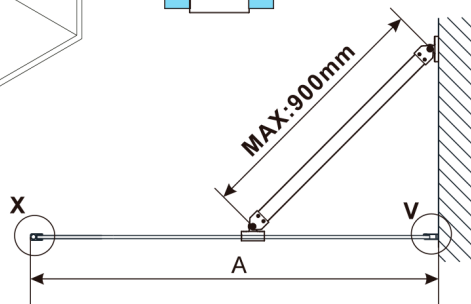

# ESCA BLACK MATT jednodielna sprchová zástena na inštaláciu k stene, číre sklo, 1000 mm

Objednací kód: ES1030-02

## Rozmery

Výška: 2100 mm

Hĺbka: 300 mm

## Technický list

MODEL	A,mm
ES1030	290~305
ES1040	390~405
ES1050	490~505
ES1060	590~605

MODEL	A,mm
ES1070/ES1170/ES1270/ES1370/ES1470/ES1570	690~705
ES1080/ES1180/ES1280/ES1380/ES1480/ES1580	790~805
ES1090/ES1190/ES1290/ES1390/ES1490/ES1590	890~905
ES1010/ES1110/ES1210/ES1310/ES1410/ES1510	990~1005
ES1011/ES1111/ES1211/ES1311/ES1411/ES1511	1090~1105
ES1012/ES1112/ES1212/ES1312/ES1412/ES1512	1190~1205
ES1013/ES1113/ES1213/ES1313/ES1413/ES1513	1290~1305
ES1014/ES1114/ES1214/ES1314/ES1414/ES1514	1390~1405
ES1015/ES1115/ES1215/ES1315/ES1415/ES1515	1490~1505