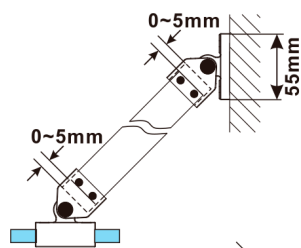

# ESCA BLACK MATT jednodielna sprchová zástena na inštaláciu k stene, číre sklo, 1000 mm

Objednací kód: ES1030-02

## Rozmery

Výška: 2100 mm

Hĺbka: 300 mm

## Technický list

MODEL	A,mm
ES1030	290~305
ES1040	390~405
ES1050	490~505
ES1060	590~605

MODEL	A,mm
ES1070/ES1170/ES1270/ES1370/ES1470/ES1570	690~705
ES1080/ES1180/ES1280/ES1380/ES1480/ES1580	790~805
ES1090/ES1190/ES1290/ES1390/ES1490/ES1590	890~905
ES1010/ES1110/ES1210/ES1310/ES1410/ES1510	990~1005
ES1011/ES1111/ES1211/ES1311/ES1411/ES1511	1090~1105
ES1012/ES1112/ES1212/ES1312/ES1412/ES1512	1190~1205
ES1013/ES1113/ES1213/ES1313/ES1413/ES1513	1290~1305
ES1014/ES1114/ES1214/ES1314/ES1414/ES1514	1390~1405
ES1015/ES1115/ES1215/ES1315/ES1415/ES1515	1490~1505