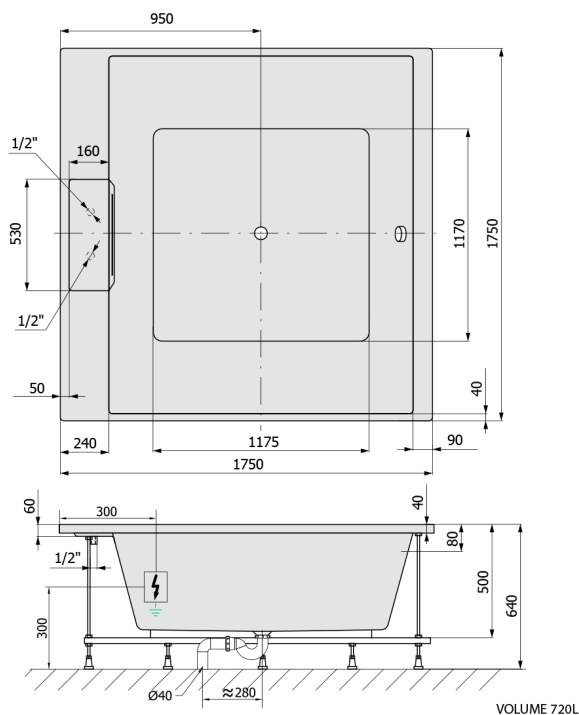

## CAME FALLS hydromasážna vaňa, 175x175x50cm, Highline Hydro-Air, chróm

Objednací kód: 23611F.6010

### Rozmery

Dĺžka: 1750 mm  
 Šírka: 1750 mm  
 Výška: 500 mm  
 Objem: 720 l

## Technický list

Electric cable 3x2,5mm<sup>2</sup>  
 Length 2m from the wall  
 Elektrický kabel 3x2,5mm<sup>2</sup>  
 Dĺžka kabelu ze zdi 2m

Electrical Characteristic:  
 Tension: 220-230V/50hz  
 Max. power consumption: 1200W  
 Electric protection: residual-current device 30mA