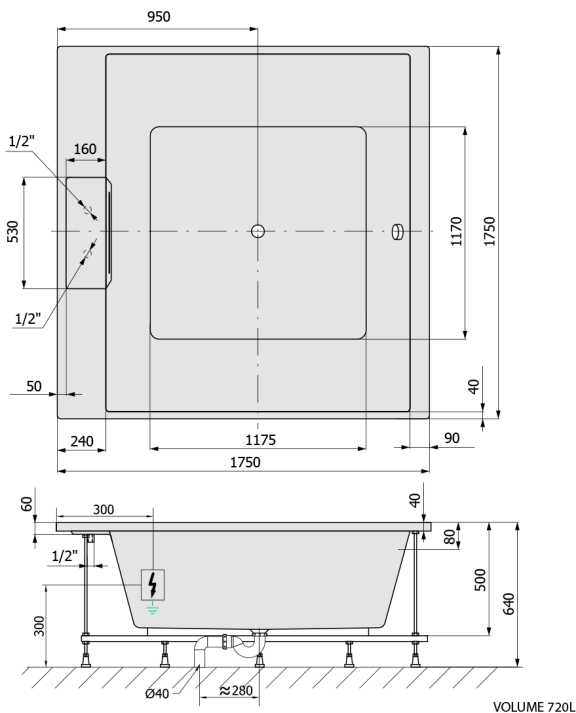

CAME FALLS hydromasážna vaňa, 175x175x50cm, Highline Hydro, chróm

Objednací kód: 23611F.5010

Rozmery

Dĺžka: 1750 mm
 Šírka: 1750 mm
 Výška: 500 mm
 Objem: 720 l

Vlastnosti

Farba: Biela
 Materiál: Akrylát
 Záruka: 2 roky

Technický list

Electric cable 3x2,5mm²
 Length 2m from the wall
 Elektrický kabel 3x2,5mm²
 Délka kabelu ze zdi 2m

Electrical Characteristic:
 Tension: 220-230V/50hz
 Max. power consumption: 1200W
 Electric protection: residual-current device 30mA