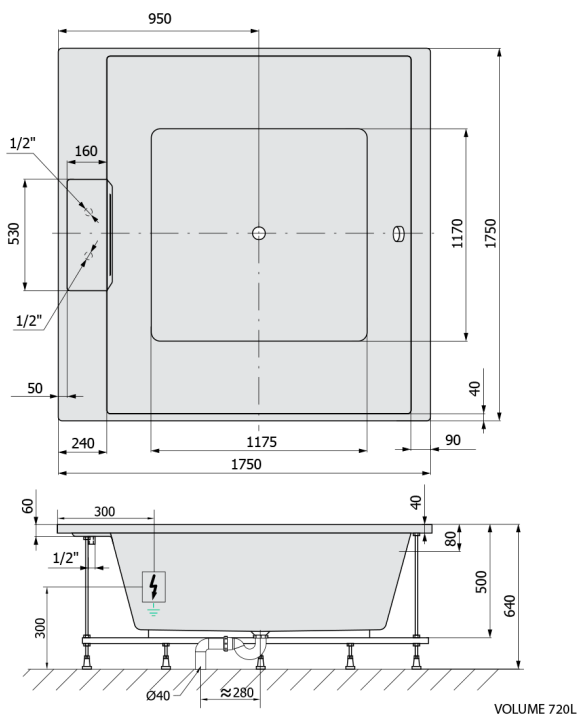

CAME FALLS hydromasážna vaňa, 175x175x50cm, Attraction Hydro-Air, chróm

Objednací kód: 23611F.4010

Rozmery

Dĺžka: 1750 mm
Šírka: 1750 mm
Výška: 500 mm
Objem: 720 l

Vlastnosti

Farba: Biela
Materiál: Akrylát
Záruka: 2 roky

Technický list

Electric cable 3x2,5mm²
Lenght 2m from the wall
Elektrický kabel 3x2,5mm²
Délka kabelu ze zdi 2m

Electrical Characteristic:
Tension: 220-230V/50hz
Max. power consumption: 1200W
Electric protection: residual-current device 30mA