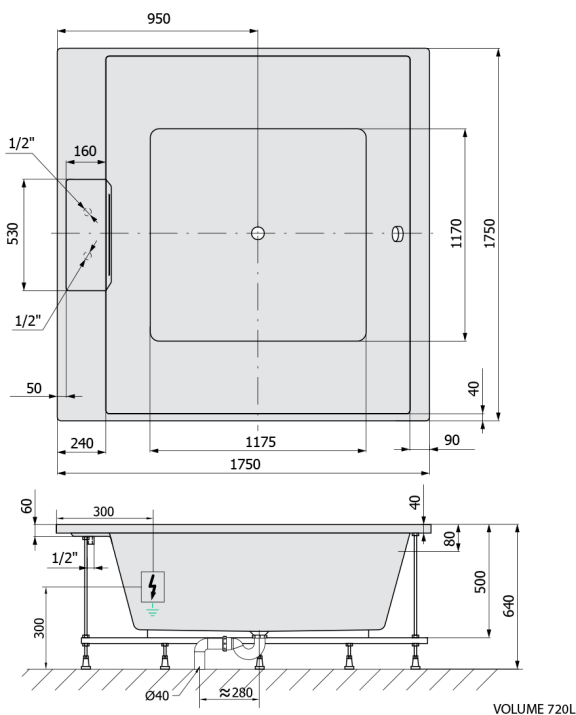

CAME FALLS hydromasážna vaňa, 175x175x50cm, Attraction Hydro, chróm

Objednací kód: 23611F.3010

Rozmery

Dĺžka: 1750 mm
 Šírka: 1750 mm
 Výška: 500 mm
 Objem: 720 l

Vlastnosti

Farba: Biela
 Materiál: Akrylát
 Záruka: 2 roky

Technický list

Electric cable 3x2,5mm²
 Length 2m from the wall
 Elektrický kabel 3x2,5mm²
 Dĺžka kabelu ze zdi 2m

Electrical Characteristic:
 Tension: 220-230V/50hz
 Max. power consumption: 1200W
 Electric protection: residual-current device 30mA