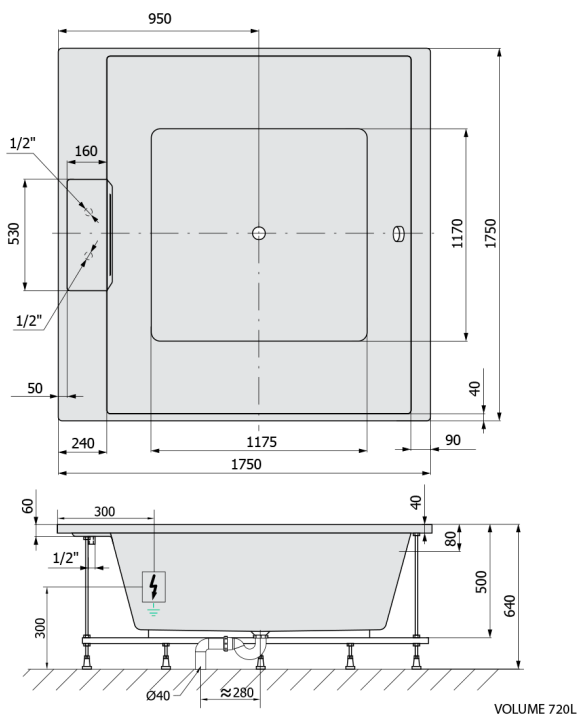

CAME FALLS hydromasážna vaňa, 175x175x50cm, Active Hydro, chróm

Objednací kód: 23611F.1010

Rozmery

Dĺžka: 1750 mm
Šírka: 1750 mm
Výška: 500 mm
Objem: 720 l

Vlastnosti

Farba: Biela
Materiál: Akrylát
Záruka: 2 roky

Technický list

Electric cable 3x2,5mm²
Lenght 2m from the wall
Elektrický kabel 3x2,5mm²
Délka kabelu ze zdi 2m

Electrical Characteristic:
Tension: 220-230V/50hz
Max. power consumption: 1200W
Electric protection: residual-current device 30mA