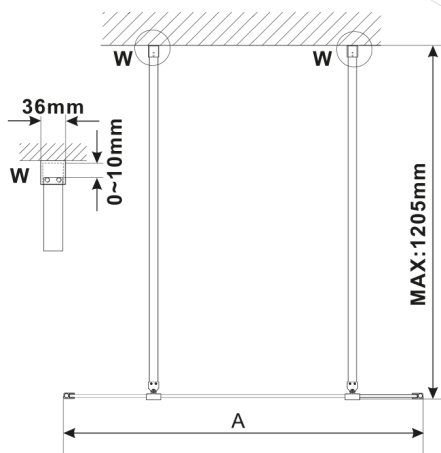

ESCA CHROME jednodielna sprchová zástena do priestoru, dymové sklo, 1500 mm

Objednací kód: ES1415-05

Rozmery

Šírka: 1500 mm

Výška: 2100 mm

Vlastnosti

Záruka: 3 roky

Technický list

MODEL	A,mm
ES1070,ES1170,ES1270,ES1370,ES1470,ES1570	699
ES1080,ES1180,ES1280,ES1380,ES1480,ES1580	799
ES1090,ES1190,ES1290,ES1390,ES1490,ES1590	899
ES1010,ES1110,ES1210,ES1310,ES1410,ES1510	999
ES1011,ES1111,ES1211,ES1311,ES1411,ES1511	1099
ES1012,ES1112,ES1212,ES1312,ES1412,ES1512	1199
ES1013,ES1113,ES1213,ES1313,ES1413,ES1513	1299
ES1014,ES1114,ES1214,ES1314,ES1414,ES1514	1399
ES1015,ES1115,ES1215,ES1315,ES1415,ES1515	1499