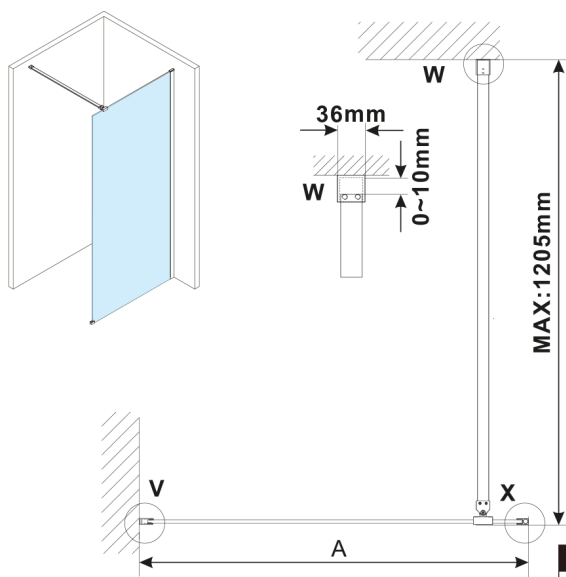

ESCA BLACK MATT jednodielna sprchová zástena na inštaláciu k stene, dymové matné sklo, 1500 mm

Objednací kód: ES1415-02

Rozmery

Výška: 2100 mm

Hĺbka: 1500 mm

Vlastnosti

Záruka: 2 roky

Technický list

MODEL	A,mm
ES1070, ES1170, ES1270, ES1370, ES1470, ES1570	690-705
ES1080, ES1180, ES1280, ES1380, ES1480, ES1580	790-805
ES1090, ES1190, ES1290, ES1390, ES1490, ES1590	890-905
ES1010, ES1110, ES1210, ES1310, ES1410, ES1510	990-1005
ES1011, ES1111, ES1211, ES1311, ES1411, ES1511	1090-1105
ES1012, ES1112, ES1212, ES1312, ES1412, ES1512	1190-1205
ES1013, ES1113, ES1213, ES1313, ES1413, ES1513	1290-1305
ES1014, ES1114, ES1214, ES1314, ES1414, ES1514	1390-1405
ES1015, ES1115, ES1215, ES1315, ES1415, ES1515	1490-1505