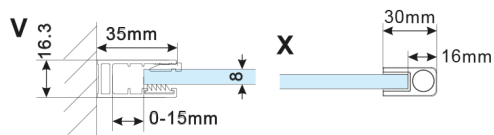

ESCA BLACK MATT jednodielna sprchová zástena na inštaláciu k stene, dymové matné sklo, 1500 mm

Objednací kód: ES1415-02

Rozmery

Výška: 2100 mm

Hĺbka: 1500 mm

Vlastnosti

Záruka: 2 roky

Technický list

MODEL	A,mm
ES1070, ES1170, ES1270, ES1370, ES1470, ES1570	690-705
ES1080, ES1180, ES1280, ES1380, ES1480, ES1580	790-805
ES1090, ES1190, ES1290, ES1390, ES1490, ES1590	890-905
ES1010, ES1110, ES1210, ES1310, ES1410, ES1510	990-1005
ES1011, ES1111, ES1211, ES1311, ES1411, ES1511	1090-1105
ES1012, ES1112, ES1212, ES1312, ES1412, ES1512	1190-1205
ES1013, ES1113, ES1213, ES1313, ES1413, ES1513	1290-1305
ES1014, ES1114, ES1214, ES1314, ES1414, ES1514	1390-1405
ES1015, ES1115, ES1215, ES1315, ES1415, ES1515	1490-1505