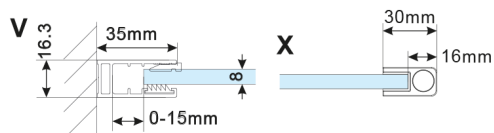

ESCA CHROME jednodielna sprchová zástena na inštaláciu k stene, dymové matné sklo, 1500 mm

Objednací kód: ES1415-01

Rozmery

Výška: 2100 mm

Hĺbka: 1500 mm

Vlastnosti

Záruka: 2 roky

Technický list

MODEL	A,mm
ES1070, ES1170, ES1270, ES1370, ES1470, ES1570	690-705
ES1080, ES1180, ES1280, ES1380, ES1480, ES1580	790-805
ES1090, ES1190, ES1290, ES1390, ES1490, ES1590	890-905
ES1010, ES1110, ES1210, ES1310, ES1410, ES1510	990-1005
ES1011, ES1111, ES1211, ES1311, ES1411, ES1511	1090-1105
ES1012, ES1112, ES1212, ES1312, ES1412, ES1512	1190-1205
ES1013, ES1113, ES1213, ES1313, ES1413, ES1513	1290-1305
ES1014, ES1114, ES1214, ES1314, ES1414, ES1514	1390-1405
ES1015, ES1115, ES1215, ES1315, ES1415, ES1515	1490-1505