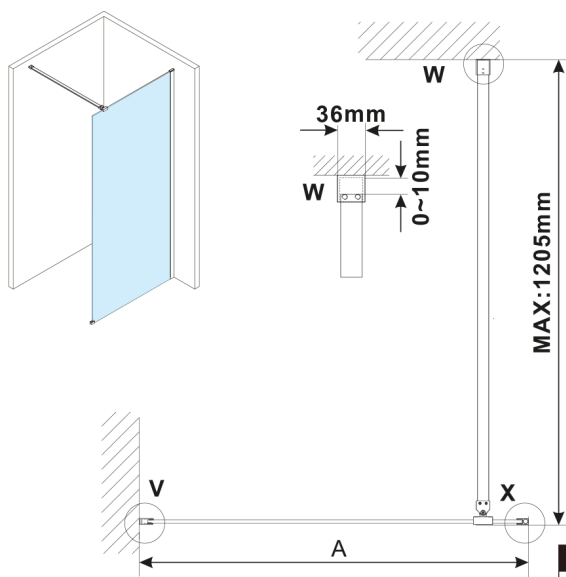

ESCA CHROME jednodielna sprchová zástena na inštaláciu k stene, dymové matné sklo, 1500 mm

Objednací kód: ES1415-01

Rozmery

Výška: 2100 mm

Hĺbka: 1500 mm

Vlastnosti

Záruka: 2 roky

Technický list

MODEL	A,mm
ES1070, ES1170, ES1270, ES1370, ES1470, ES1570	690-705
ES1080, ES1180, ES1280, ES1380, ES1480, ES1580	790-805
ES1090, ES1190, ES1290, ES1390, ES1490, ES1590	890-905
ES1010, ES1110, ES1210, ES1310, ES1410, ES1510	990-1005
ES1011, ES1111, ES1211, ES1311, ES1411, ES1511	1090-1105
ES1012, ES1112, ES1212, ES1312, ES1412, ES1512	1190-1205
ES1013, ES1113, ES1213, ES1313, ES1413, ES1513	1290-1305
ES1014, ES1114, ES1214, ES1314, ES1414, ES1514	1390-1405
ES1015, ES1115, ES1215, ES1315, ES1415, ES1515	1490-1505