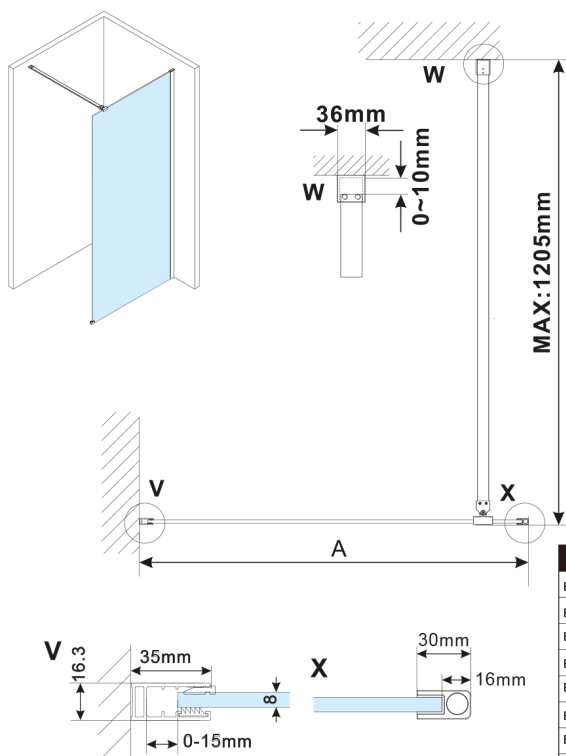

ESCA GOLD MATT jednodielna sprchová zástena na inštaláciu k stene, dymové matné sklo, 1400 mm

Objednací kód: ES1414-04

Rozmery

Výška: 2100 mm

Hĺbka: 1400 mm

Vlastnosti

Záruka: 2 roky

Technický list

| MODEL | A,mm |
|--|-----------|
| ES1070, ES1170, ES1270, ES1370, ES1470, ES1570 | 690-705 |
| ES1080, ES1180, ES1280, ES1380, ES1480, ES1580 | 790-805 |
| ES1090, ES1190, ES1290, ES1390, ES1490, ES1590 | 890-905 |
| ES1010, ES1110, ES1210, ES1310, ES1410, ES1510 | 990-1005 |
| ES1011, ES1111, ES1211, ES1311, ES1411, ES1511 | 1090-1105 |
| ES1012, ES1112, ES1212, ES1312, ES1412, ES1512 | 1190-1205 |
| ES1013, ES1113, ES1213, ES1313, ES1413, ES1513 | 1290-1305 |
| ES1014, ES1114, ES1214, ES1314, ES1414, ES1514 | 1390-1405 |
| ES1015, ES1115, ES1215, ES1315, ES1415, ES1515 | 1490-1505 |